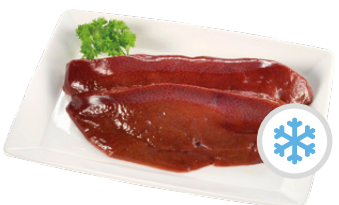

VEPŘOVÝ BOK B.K.

balení: dle váhy
cena za kg

119⁰⁰

VEPŘOVÉ PALCE Z PANENEK VAC.

balení: dle váhy
cena za kg

125⁰⁰

Vepřové palce z panenek mražené. Velikost balení cca 5kg.

VEPŘOVÁ JÁTRA