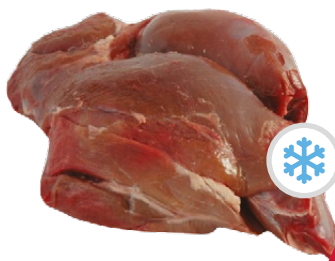

SRNČÍ KÝTA B.K.

Celá kýta,
karton cca 10kg.

balení: dle váhy
cena za kg

385⁰⁰