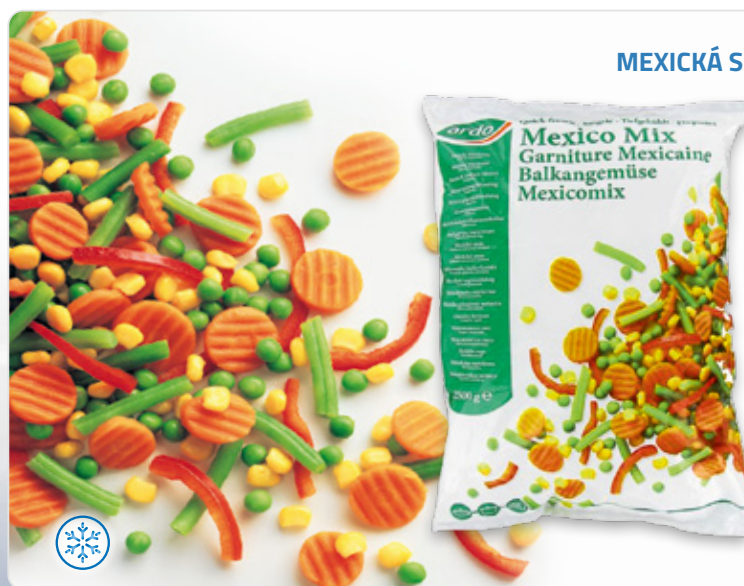

za kg
74,90

MEXICKÁ SMĚS ARDO

balení:
4x 2,5kg