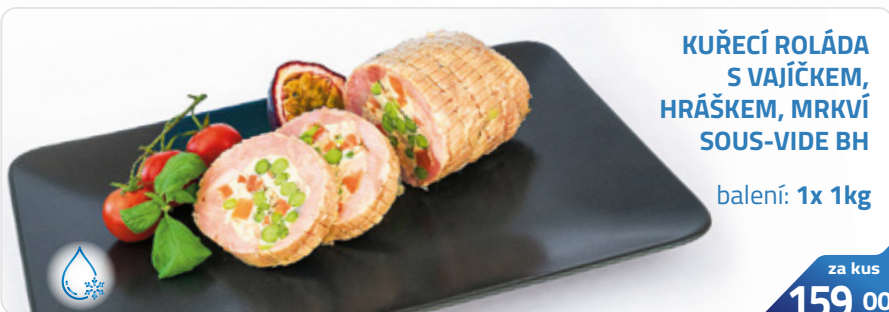

MEXICKÁ SMĚS ARDO

balení:
4x 2,5kg

za kg
64,90

HOTOVÁ JÍDLA

MRAŽENÁ

**KACHNÍ PRSA 2x250g
SOUS-VIDE BH**

balení: 1x 500g

za kus
159,00